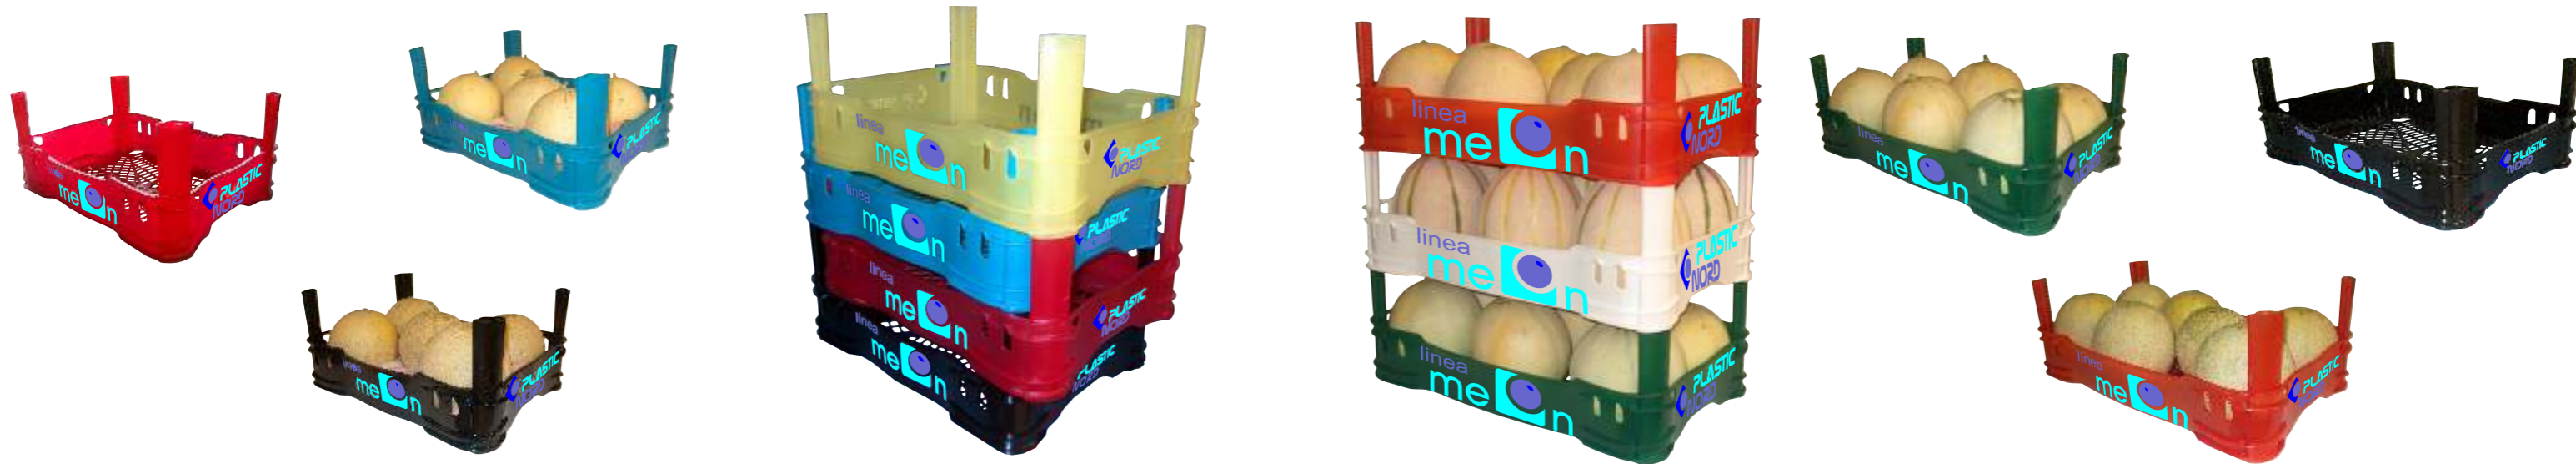

Linea **MELON**

L'IMBALLO DA SBALLO

Modello e sistema impilamento salvaspazio brevettati

Robustezza - Versatilità - Personalizzazione

Linea Melon! disponibile nelle **due** versioni 30x40x16 / 17 cm e 30x50x16 / 17 cm.  
L'innovazione della cassetta in plastica a perdere, è impilabile con un sistema salvaspazio brevettato.

È strutturata per contenere anche la frutta e verdura più pesante, offrendo una maggiore visibilità ai prodotti. Disponibile un ampio spazio per la personalizzazione con tampografia sui quattro lati.