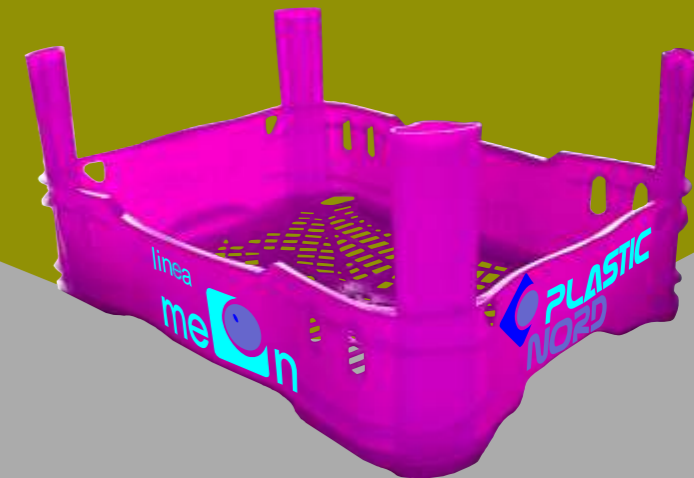

Linea **MELON**

L'IMBALLO DA SBALLO

Modello e sistema impilamento salvaspazio brevettati

Robustezza - Versatilità - Personalizzazione

Linea Melon! disponibile nelle **due** versioni 30x40x16 / 17 cm e 30x50x16 / 17 cm.  
L'innovazione della cassetta in plastica a perdere, è impilabile con un sistema salvaspazio brevettato.

È strutturata per contenere anche la frutta e verdura più pesante, offrendo una maggiore visibilità ai prodotti. Disponibile un ampio spazio per la personalizzazione con tampografia sui quattro lati.